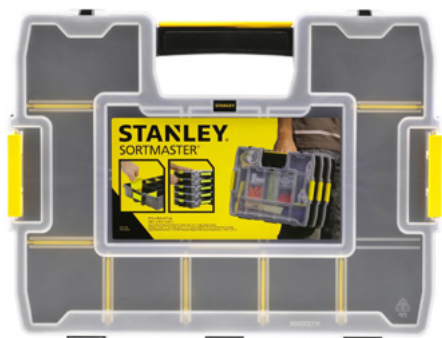

~~€79.11~~ ↓
€59.90

1-95-611**FatMax® Σακίδιο Εργαλείων**

50 τσέπες - Για μεγάλη ποικιλία εργαλείων και για την μεταφορά και αποθήκευση εργαλείων, σας αφήνει τα χέρια ελεύθερα & Αδιάβροχη Βάση
Διαστάσεις: 495mm (Υ) x 360mm (Π) x 210mm (Βάθος)

~~€100.25~~ ↓
€78.90

1-97-483
Ταμπακιέρα

14 Θέσεων με Ρυθμιζόμενα
Χωρίσματα
Διαστάσεις: 375x290x70 mm

~~€13.39~~ ↓
€9.90

1-92-762
Ταμπακιέρα

25 Θέσεων με Ρυθμιζόμενα Χωρίσματα και
πλαϊνά μάνταλα
Διαστάσεις: (Π)430 x (Υ)90 x (Μ)457 mm